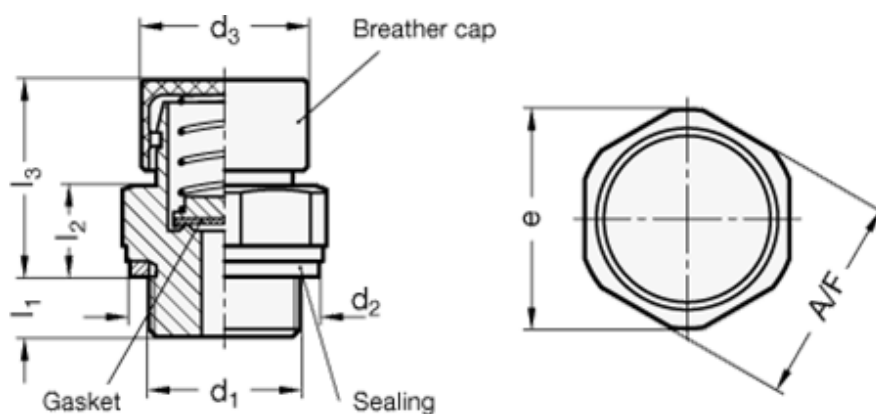

Varenummer: 20881M2615200MSM  
Beskrivelse: E+G  
Udluftningsventil, - M26X1.5

## Mål

A/F - NV	= 32
d2	= 32
d3	= 22
e	= 34
Gevind d1	= M26x1.5
l1	= 8
l2	= 12
l3	= 27