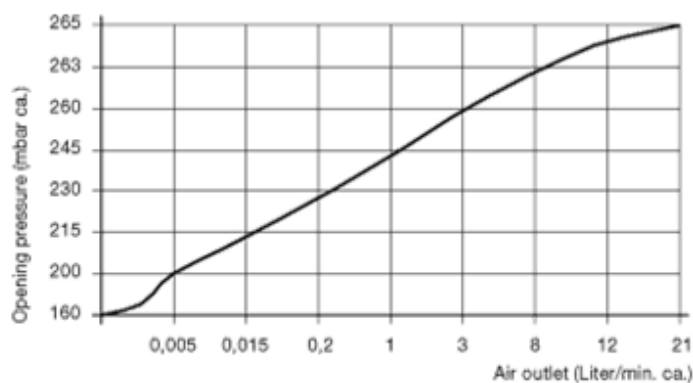

## Mål

A/F - NV	= 32
d2	= 32
d3	= 22
e	= 34
Gevind d1	= M26x1.5
l1	= 8
l2	= 12
l3	= 27